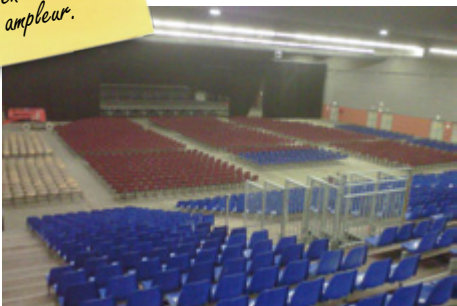

Lango
Parc des Expositions
ZA Langolvas – BP 47125
29671 Morlaix cedex

Contact : Christophe PERRAMANT
Tel. 02 98 62 10 62

www.lango.fr
lango@villemorlaix.org