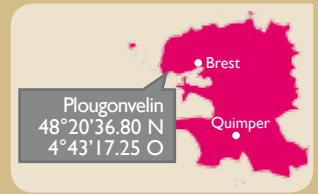

ESPACE KERAUDY, CENTRE DE LA CULTURE ET DES CONGRÈS

Marquez les esprits, organisez votre événement dans une station balnéaire bordant la mer d'Iroise

*Le Plus :
Un établissement
équipé des dernières
technologies*

Vue exceptionnelle sur la mer depuis les salles de l'étage : quel meilleur environnement pour vos événements ?

Appropriiez-vous l'espace : adaptabilité, modernité et sobriété vous permettent d'installer votre univers au Centre de la Culture et des Congrès de Keraudy. Des salles de différentes tailles apportent les solutions à votre projet, les possibilités en matière de configuration répondent à vos attentes.

Un espace qui sait se plier à vos exigences...

L'Espace Keraudy est doté de moyens techniques performants, associés à une équipe de professionnels de l'événement et dispose d'un haut niveau de confort et de convivialité. Entièrement modulables, les espaces s'adaptent à toutes les manifestations et offrent une capacité d'accueil de 20 à 1 200 personnes ! Pour vos repas, cocktails, dîners de gala, l'équipe a sélectionné pour vous une liste de traiteurs de qualité.

Au cœur d'une station balnéaire...

À la pointe du Finistère et au cœur d'un environnement maritime exceptionnel, profitez de votre événement professionnel à Plougonvelin pour tester activités nautiques et sportives ou découvrir les environs : Pointe Saint-Mathieu, Fort de Bertheaume...

Capacités

Salle	Surface (m²)	En amphithéâtre	En théâtre	En U	Repas	Cocktail
Théâtre/Espace Réception	630	-	750	210	500	1500
Espace exposition	300	-	-	-	190	300
Théâtre	380	428	-	-	-	-
Espace de réception	250	-	200	70	160	250
Studio	190	-	100	-	-	-
Chapiteau	-	-	-	-	1200	200