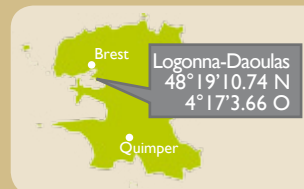

# CENTRE NAUTIQUE MOULIN MER

Oxygénez vos événements à fleur d'eau en rade de Brest...

Plus qu'un séminaire résidentiel, faites de votre événement professionnel une véritable expérience maritime aux portes de Brest ! Un concept original pour cet établissement qui bénéficie d'un accès immédiat à la mer par son centre nautique et son port privé.

## INFOS PRATIQUES

- ✈ Brest à 27 km
- 🕒 Brest à 26 km
- 🚗 50 places