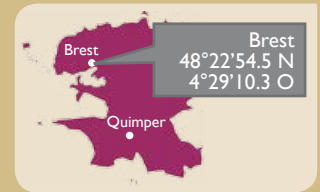

COMPAGNIE MARITIME PENN AR BED

Séminaire dépaysant sur les îles !

*Le Plus :
La découverte des îles
de la mer d'Iroise :
Ouessant, Molène,
et Sein.*

Vous souhaitez réaliser votre séminaire dans un lieu magique et insolite ? La Compagnie Penn Ar Bed est le partenaire idéal, nous mettrons notre savoir-faire à votre service pour vous garantir la réussite de vos événements.

Molène : À mi-chemin entre Le Conquet et Ouessant, Molène vous surprendra par la beauté de son archipel et de ses eaux transparentes et turquoise. Une île étonnante et attachante grâce à l'accueil incomparable de ses 210 habitants. Idéal pour les petits groupes, Molène saura très vite vous faire oublier le quotidien !