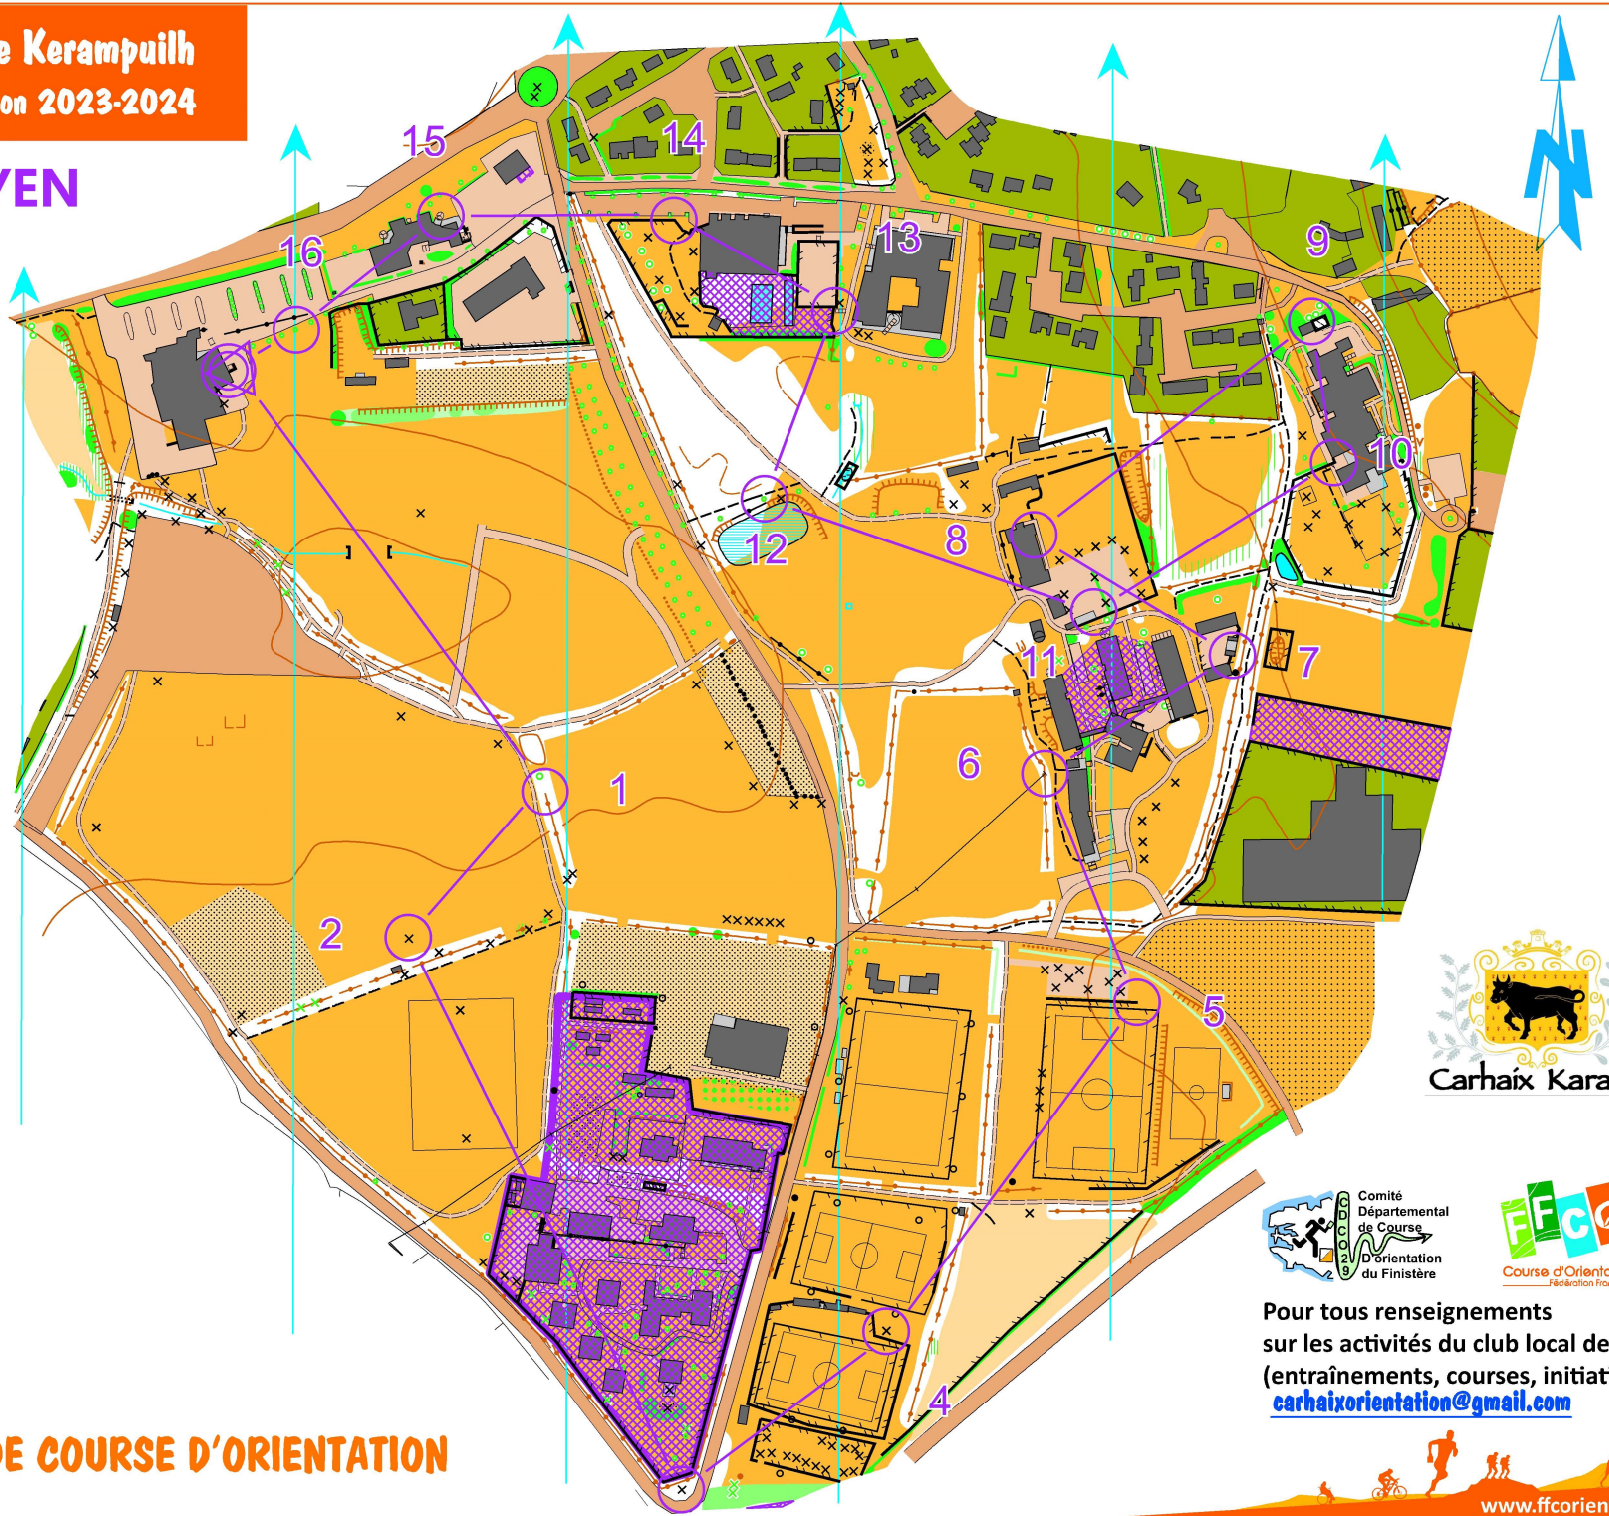

Espace Sports Orientation de Kerampuilh

Version 2023-2024

Echelle 1/5000
Equidistance : 5m

MOYEN

MOYEN	3,1 km		
1 44	+++		┌
2 42	×		
3 43	×		
4 50	×		
5 51	▧		└
6 35	×		
7 55	◇		┌
8 52	▨		┌
9 31	▧		└
10 58	▧		└
11 39	▧		└
12 34	△		
13 33	▧		┌
14 32	▧		└
15 49	▧		
16 37	△		

○ < 50 m > ⊙

Pour tous renseignements
sur les activités du club local de CO
(entraînements, courses, initiation)
carhaixorientation@gmail.com

FÉDÉRATION FRANÇAISE DE COURSE D'ORIENTATION

01 47 97 11 91 - contact@ffcoorientation.fr

www.ffcoorientation.fr